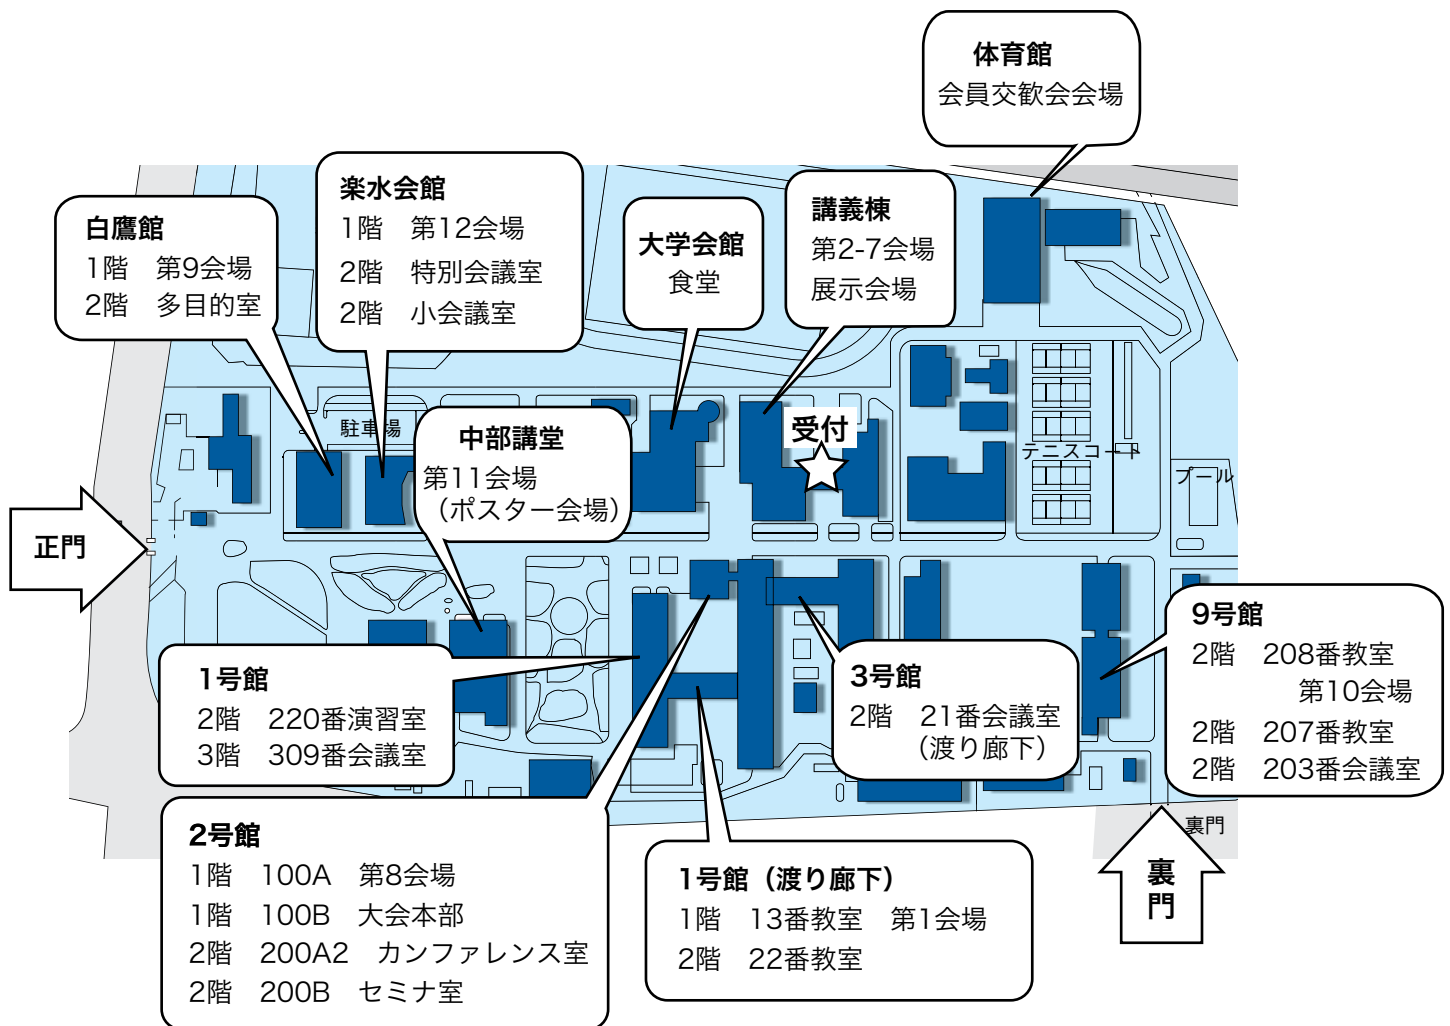

会場へのアクセス

- JR線・京浜急行線 品川駅港南口（東口）から徒歩約15分
- 東京モノレール 天王洲アイル駅から「ふれあい橋」を渡り裏門まで約10分
- りんかい線 天王洲アイル駅から「ふれあい橋」を渡り裏門まで約15分

※会場は変更されることがあります。

講義棟(第2~7会場)案内図

各会場の教室番号

第1会場	1号館13番教室	第7会場	講義棟 44番教室
第2会場	講義棟 大講義室	第8会場	2号館100A講義室
第3会場	講義棟 22番教室	第9会場	白鷹館 講義室
第4会場	講義棟 32番教室	第10会場	9号館 208番教室
第5会場	講義棟 34番教室	第11会場	中部講堂(ポスター会場)
第6会場	講義棟 42番教室	第12会場	楽水会館

展示会場 講義棟 1階玄関

展示会場・休憩室 講義棟31、33、41、43番教室

会員交換会会場 体育館 ※会場は変更されることがあります。