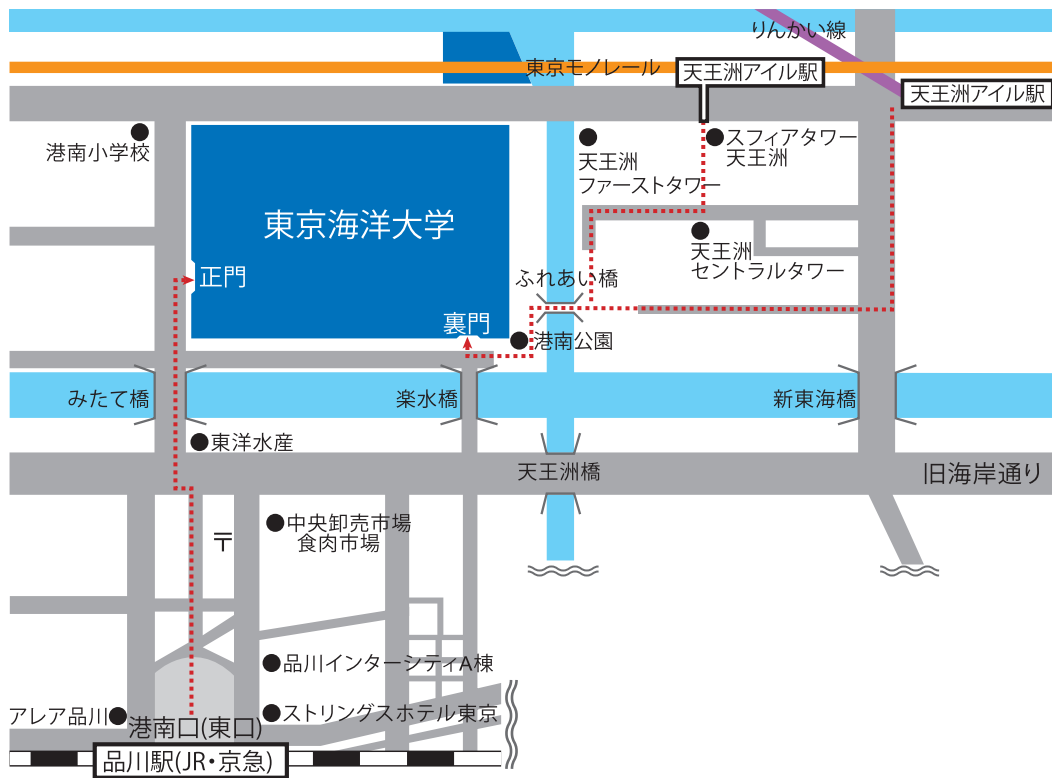

会場へのアクセス

- JR線・京浜急行線 品川駅港南口（東口）から徒歩約15分
- 東京モノレール 天王洲アイル駅から「ふれあい橋」を渡り裏門まで約10分
- りんかい線 天王洲アイル駅から「ふれあい橋」を渡り裏門まで約15分

※会場は変更されることがあります。

講義棟(第2~7会場)案内図

各会場の教室番号

第1会場	1号館13番教室	第7会場	講義棟 44番教室
第2会場	講義棟 大講義室	第8会場	2号館100A講義室
第3会場	講義棟 22番教室	第9会場	白鷹館 講義室
第4会場	講義棟 32番教室	第10会場	9号館 208番教室
第5会場	講義棟 34番教室	第11会場	中部講堂(ポスター会場)
第6会場	講義棟 42番教室	第12会場	楽水会館

展示会場 講義棟 1階玄関

展示会場・休憩室 講義棟31、33、41、43番教室

会員交換会会場 体育館 ※会場は変更されることがあります。