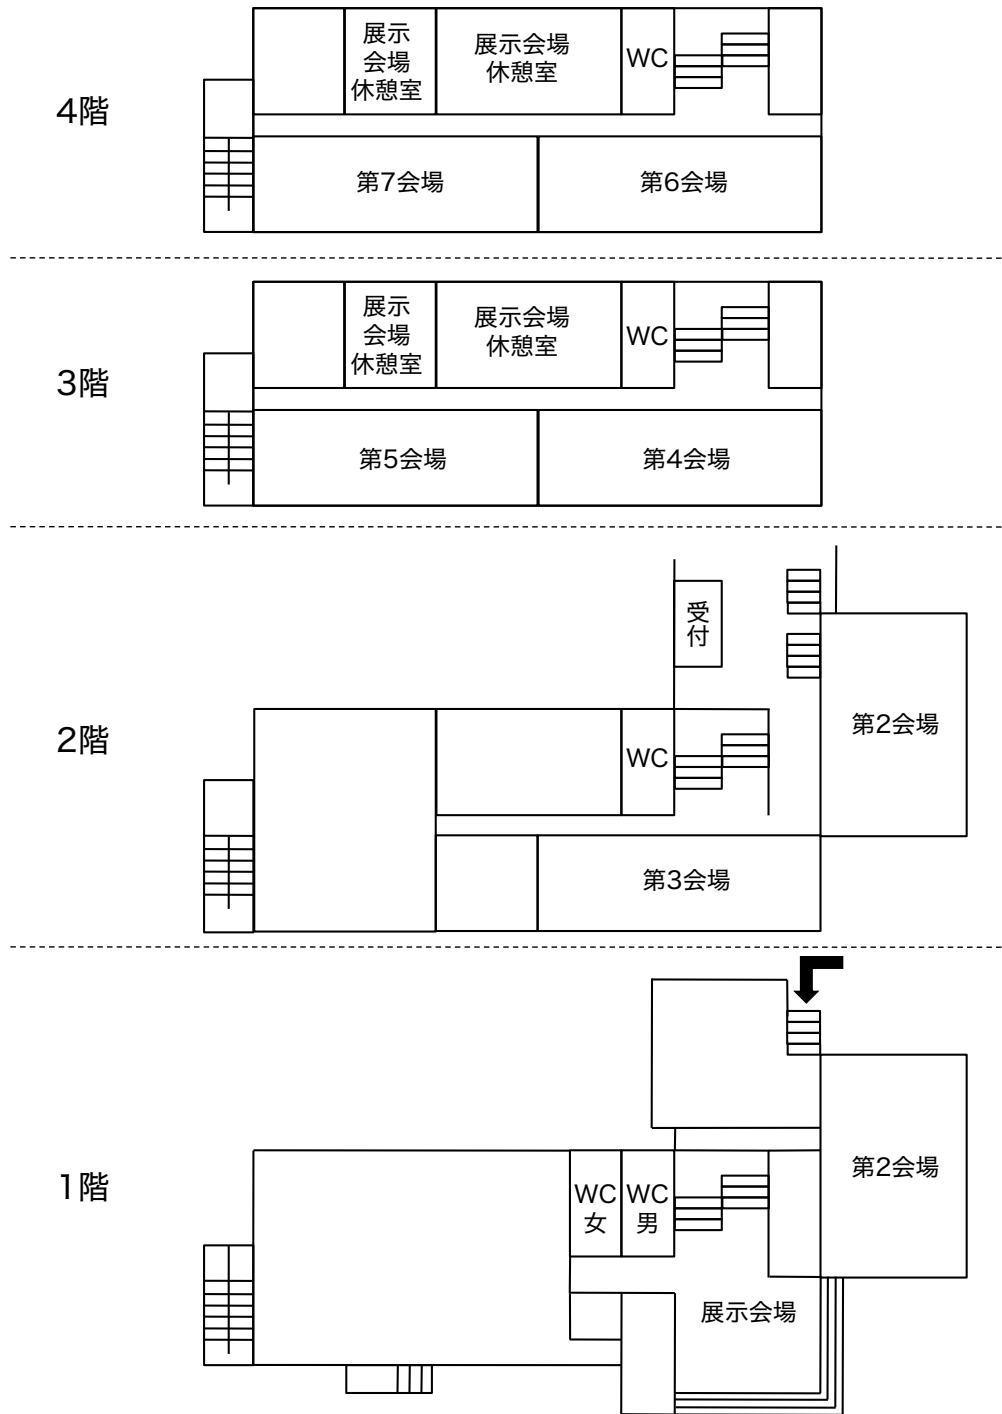

会場へのアクセス

- JR線・京浜急行線 品川駅港南口（東口）から徒歩約15分
- 東京モノレール 天王洲アイル駅から「ふれあい橋」を渡り裏門まで約10分
- りんかい線 天王洲アイル駅から「ふれあい橋」を渡り裏門まで約15分

※会場は変更されることがあります。

講義棟(第2~7会場)案内図

各会場の教室番号

第1会場	1号館13番教室	第7会場	講義棟 44番教室
第2会場	講義棟 大講義室	第8会場	2号館100A講義室
第3会場	講義棟 22番教室	第9会場	白鷹館 講義室
第4会場	講義棟 32番教室	第10会場	9号館 208番教室
第5会場	講義棟 34番教室	第11会場	中部講堂(ポスター会場)
第6会場	講義棟 42番教室	第12会場	楽水会館

展示会場 講義棟 1階玄関

展示会場・休憩室 講義棟31、33、41、43番教室

会員交換会会場 体育館 ※会場は変更されることがあります。