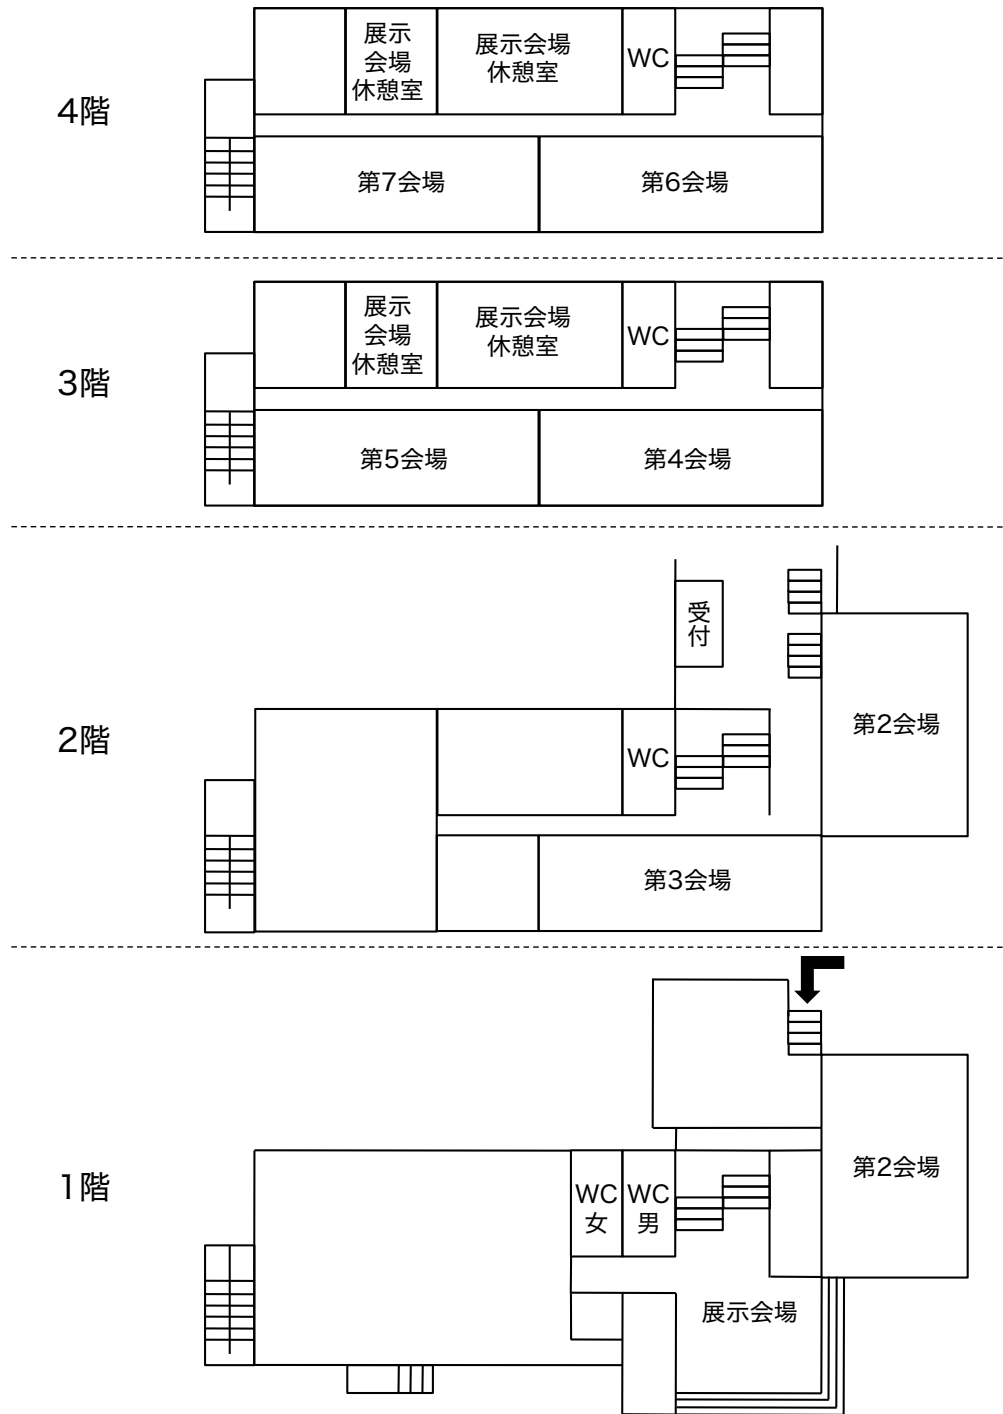

会場へのアクセス

- JR線・京浜急行線 品川駅港南口（東口）から徒歩約15分
- 東京モノレール 天王洲アイル駅から「ふれあい橋」を渡り裏門まで約10分
- りんかい線 天王洲アイル駅から「ふれあい橋」を渡り裏門まで約15分

※会場は変更されることがあります。

講義棟(第2~7会場)案内図

各会場の教室番号

第1会場	1号館13番教室	第7会場	講義棟 44番教室
第2会場	講義棟 大講義室	第8会場	2号館100A講義室
第3会場	講義棟 22番教室	第9会場	白鷹館 講義室
第4会場	講義棟 32番教室	第10会場	9号館 208番教室
第5会場	講義棟 34番教室	第11会場	中部講堂(ポスター会場)
第6会場	講義棟 42番教室	第12会場	楽水会館

展示会場 講義棟 1階玄関

展示会場・休憩室 講義棟31、33、41、43番教室

会員交換会会場 体育館 ※会場は変更されることがあります。