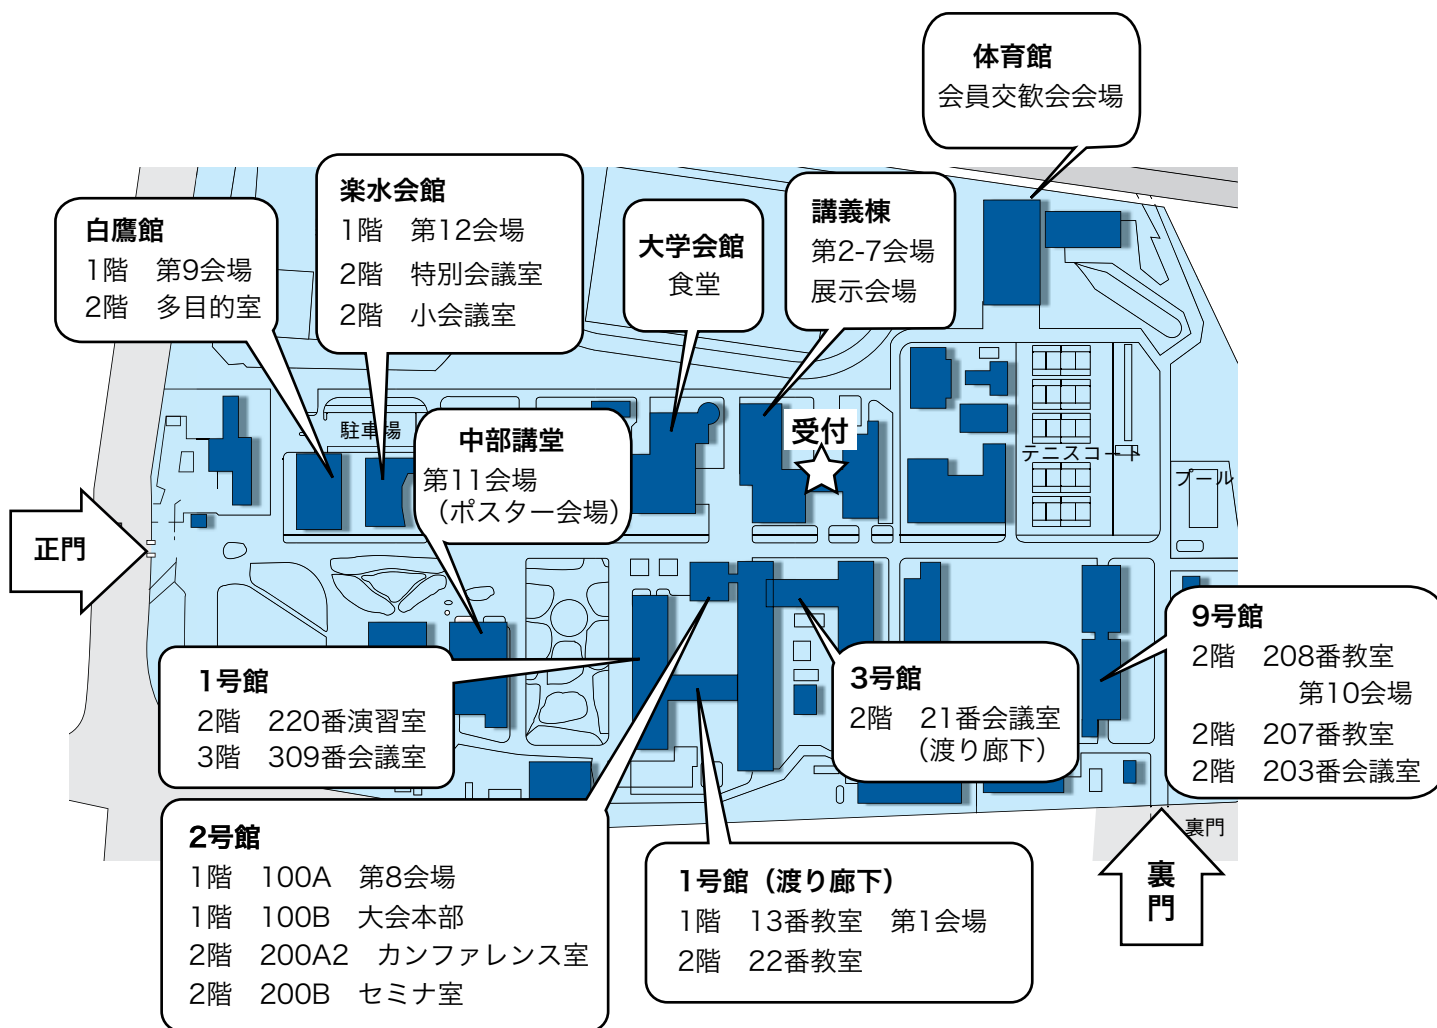

会場へのアクセス

- JR線・京浜急行線 品川駅港南口（東口）から徒歩約15分
- 東京モノレール 天王洲アイル駅から「ふれあい橋」を渡り裏門まで約10分
- りんかい線 天王洲アイル駅から「ふれあい橋」を渡り裏門まで約15分

※会場は変更されることがあります。

講義棟(第2~7会場)案内図

各会場の教室番号

第1会場	1号館13番教室	第7会場	講義棟 44番教室
第2会場	講義棟 大講義室	第8会場	2号館100A講義室
第3会場	講義棟 22番教室	第9会場	白鷹館 講義室
第4会場	講義棟 32番教室	第10会場	9号館 208番教室
第5会場	講義棟 34番教室	第11会場	中部講堂(ポスター会場)
第6会場	講義棟 42番教室	第12会場	楽水会館

展示会場 講義棟 1階玄関

展示会場・休憩室 講義棟31、33、41、43番教室

会員交換会会場 体育館 ※会場は変更されることがあります。